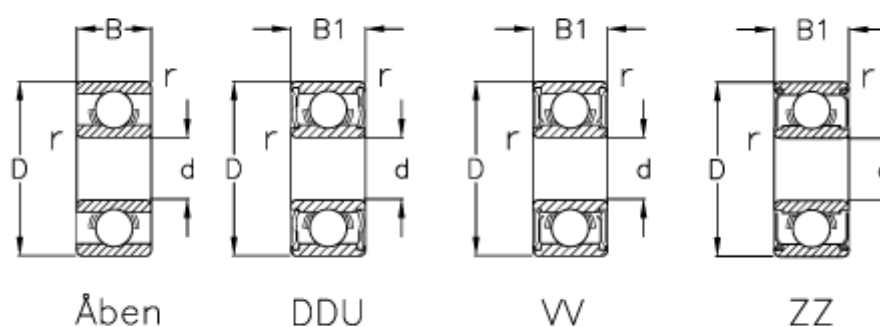

Varenummer: 570406003501  
Beskrivelse: NSK Leje 618/6 CM  
d=6 D=13 B=3,5

## Mål

B	= 3.5	Max. o/m åben = 40000
B1	= 7	r min = 0.3
Belastning Cor (N)	= 1370	Type = 618
Belastning Cr (N)	= 3300	
d	= 6	
D	= 13	
Max. o/m DD	= 28000	
Max. o/m ZZ-VV	= 34000	